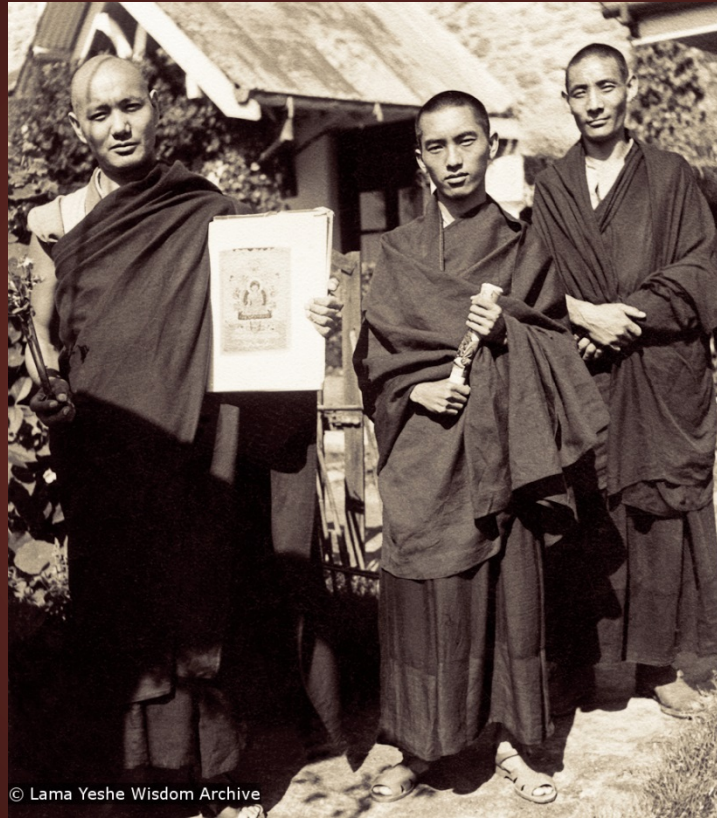

Historia de la FPMT

Nagarjuna Valencia

1967

Lama Yeshe y Lama Zopa Rinpoche

Lama Yeshe & Lama Zopa con Zina Rachevsky

Lama Yeshe sosteniendo a Rhea,
la hija de Zina

Lama Yeshe & Zina

Lama Yeshe con Zina Rachevsky & Bhagavan Das

1968

Zina después de la ordenación

1969

Zina en Lawudo

Zina & Lama Zopa Rinpoche en Lawudo

Lama Yeshe & Lama Zopa Rinpoche en Lawudo

Lama Yeshe & Lama Zopa Rinpoche en Lawudo

Mary Jane "Max" Mathews